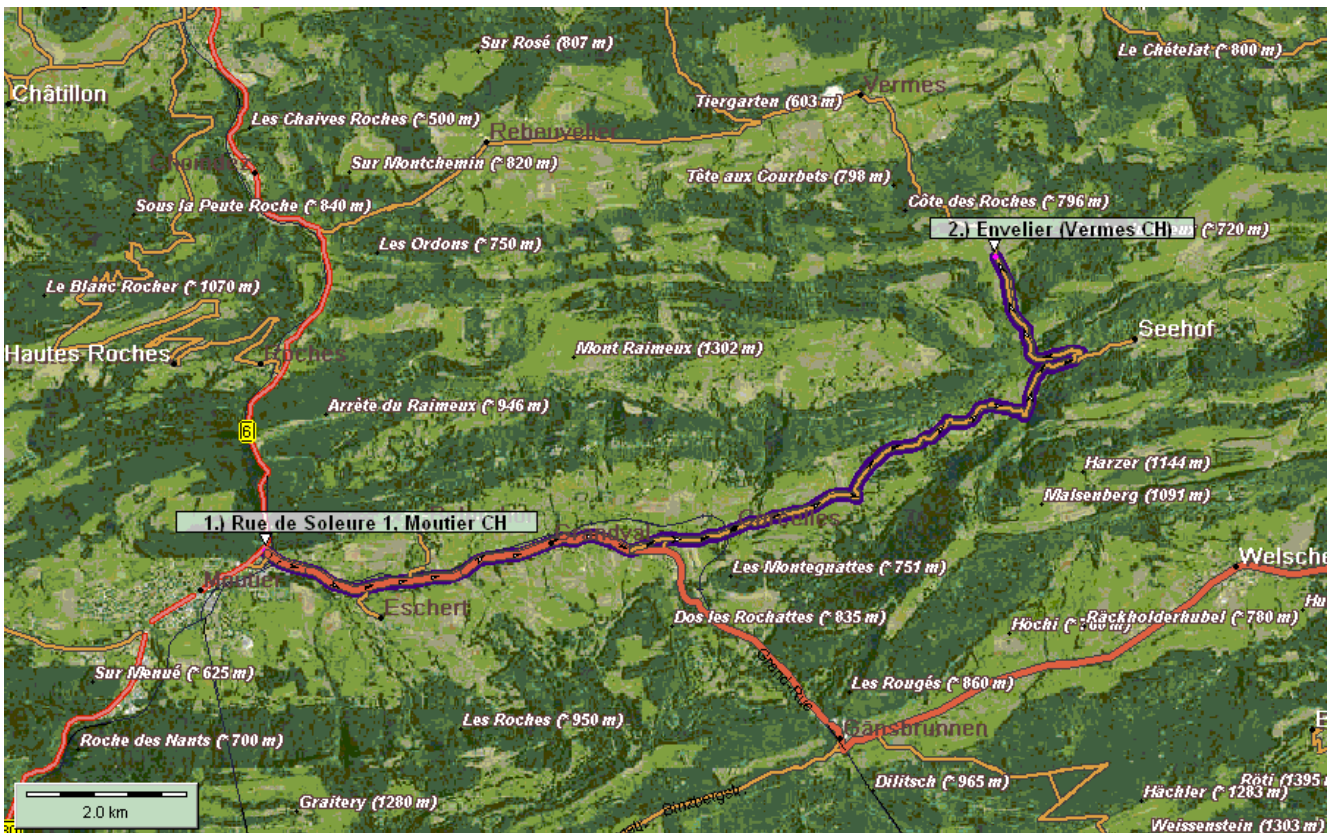

Wegbeschreibung Moutier Envelier

Hof Sur Soule / 2829 Envelier / 032 438 88 83 oder 032 438 91 87

- Moutier Richtung Balsthal
- bis Ausgang Crémines: links Richtung Vermes
- ca 100m an Post und Laden vorbei
- rechts Richtung Vermes
- aus Crémines rausfahren
- durch Corcelles durchfahren
- über kleinen Pass (Corcellerhöhe). Hier bei Hof mit 3 Grosssilos noch Natel-Empfang
- hinter Passhöhe hinunter, durch ein erstes Waldstück mit enger Kurve, Fels und Brücke
- an Hof (links unten) vorbei, durch Häusergruppe durch
- bei Beginn 2. Waldstück links nach Vermes
- steil runter bis Brücke
- nach 80 m Hof (rechts Holzhandel) vorbeifahren
- nach weiteren ca 500m Hof (links) vorbeifahren
- nach 200m Brücke und Postauto-Wartehäuschen
- nach Brücke links hoch bis Kapelle und Parkplatz
- für geländegängige Fahrzeuge weiter auf Detailkarte und Weg Envelier