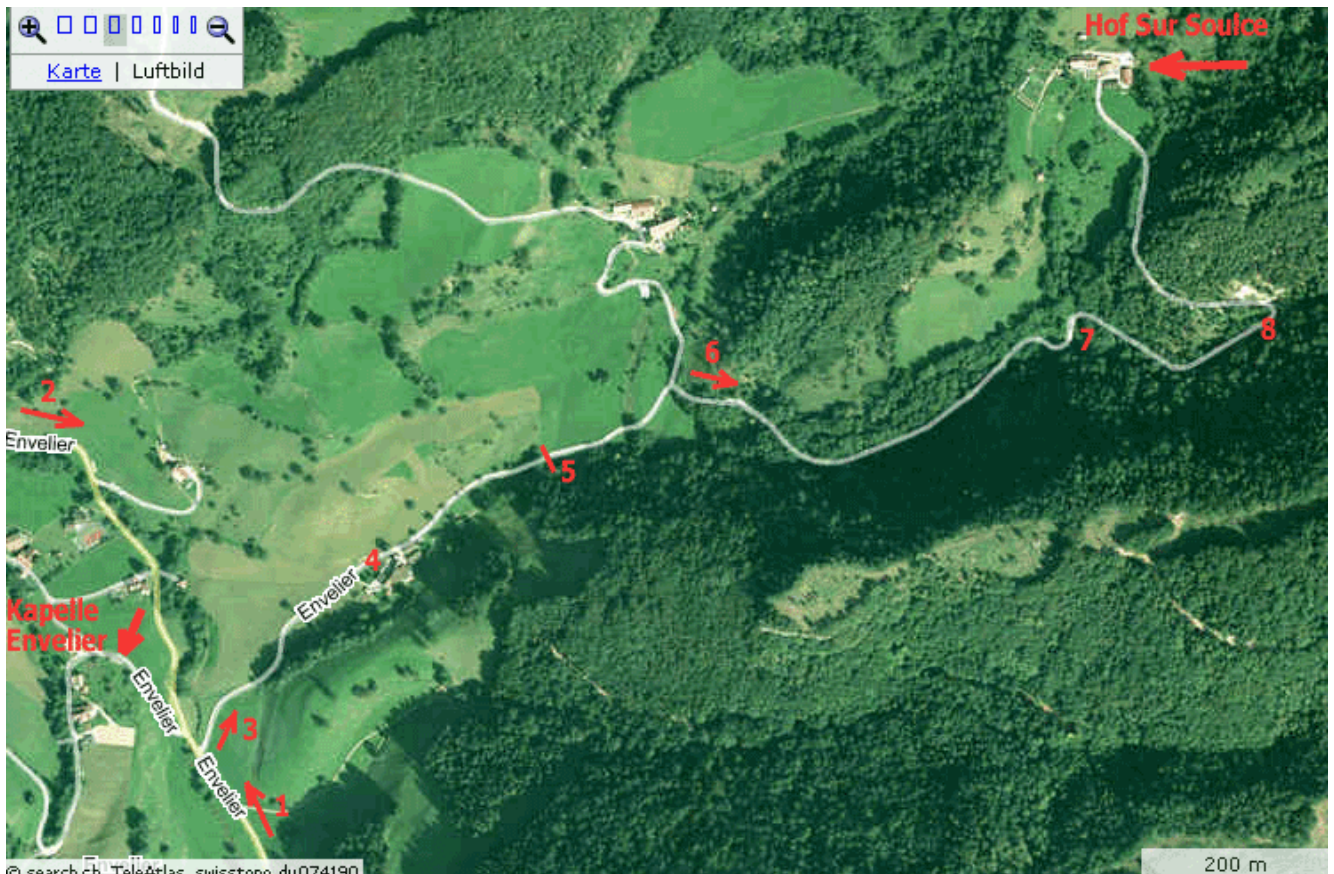

Wegbeschreibung Envelier Detail

Hof Sur Souce / 2829 Envelier / 032 438 88 83 oder 032 438 91 87

Abholdienst von Kapelle Envelier

- Natelanrufe von Vermes oder Corcelles, später kein Empfang mehr
- 1: aus Richtung Balsthal - Moutier oder Biel - Moutier
- 2: aus Richtung Basel - Delémont
- Parkplatz bei der **Kapelle**

Selbstständige Zufahrt bis Hof Sur Souce

➤ Schotterstrasse mit 20% Steigung! Ab Kapelle ca 2,5 km

- 3: bei kleiner Brücke mit Bus-Wartehäuschen von Moutier (1) kommend **RECHTS**, von Delémont (2) kommend **LINKS**
- 4: Am unteren Nachbarhof „Lochmatt“ vorbeifahren, Schotterstrasse beginnt
- 5: Viehstop in der Strasse, Steigung beginnt
- 6: Abzweigung rechts mit Anlauf
- 7: erste Lichtung mit Doppel-S-Kurve
- 8: zweite Lichtung mit 180°-Linkskurve
- Ziel: Hof Sur Souce